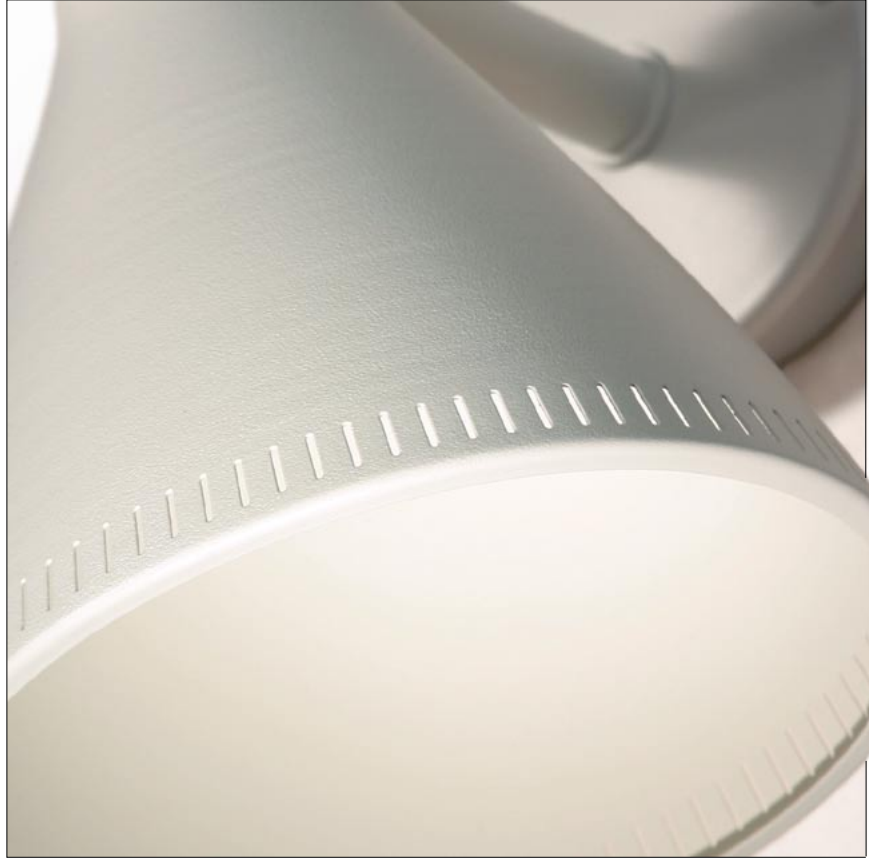

Lumo valaisinperhe on uusi klassikko. Lumon raikas muotoilu on yhdistelmä uutta niukkalinjaista selkeyttä ja harkittua koristeellisuutta. Lumo- valaisimien tyylikkäämpiä yksityiskohtia on kuvun valoaukutus joka tuo tuulahduksen kotimaisen muotoilun vahvalta vuosikymmeneltä 50-luvulta. Onnistuneen uuden ja vanhan yhdistämisen ansiosta valaisinsarja sopii hyvin myös vanhempaan rakennettuun ympäristöön.

Valaisimien suunnittelussa eräs tärkeimmistä lähtökohdista on asennuksen helppous. Lumo- pyläsvalaisin onkin yksi helpoimmin asennettava pyläsvalaisin. Kaapelointi ja kytkentä on helppo suorittaa valaisimen yläosan esteettömässä kytkentätilassa.

Väri: Valkoinen, harmaa

○→○ Toimitusaika 1 viikko

i Kanta E27, 75W

L1 © -O- 3x2,5S IP23/SL 1 ▾

Malli	SSTL	Teho	Väri
L1VA	41 147 30	E27/75W	valkoinen
L1HA	41 147 32	E27/75W	harmaa

- asennus seinään, kts. kytkentäkotelo
- kupu alumiinia
- kork: 250 / lev: 195 / syv: 250